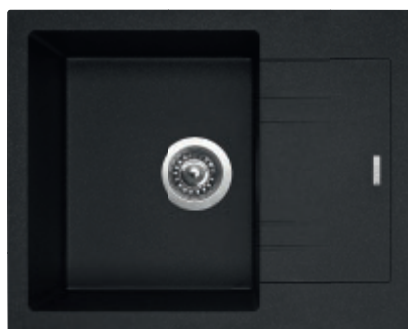

~~6 199,-~~ **3 649,-**

Vnější rozměry: 780×480 mm
Rozměry vany: 400×415 mm
Hloubka: 190 mm
Spodní skříňka od 500 mm
Modelová řada: Sinks SGR, záruka 5 let

Skl. Skl.
30 91

VENTO 4
+ dřez
= 7 360,-
= **4 549,-**

MIX 350 P
+ dřez
= 9 180,-
= **6 539,-**

VENTO 4 S
+ dřez
= 7 870,-
= **5 179,-**

LINEA 600 N

HLUBOKÁ VANA 190 MM!

HORNÍ
OTOČNÝ

SIGLI600480N+kód barvy

3 1/2" Skl.

cena v Kč
s DPH 21%

MIX 350 P
+ dřez
= 8 700,-
= **6 669,-**

VENTO 4 S
+ dřez
= 7 390,-
= **5 309,-**

MODELY „N“ ŘADY SINKS SGR NEMAJÍ VYVRTANÉ OTVORY NA BATERII/OVLADAČ EXCENTRU – OTVORY JSOU ZESPODU PŘEDFRÉZOVANÉ.

Sinks

GRANITOVÉ DŘEZY – POLYESTEROVÉ POJIVO